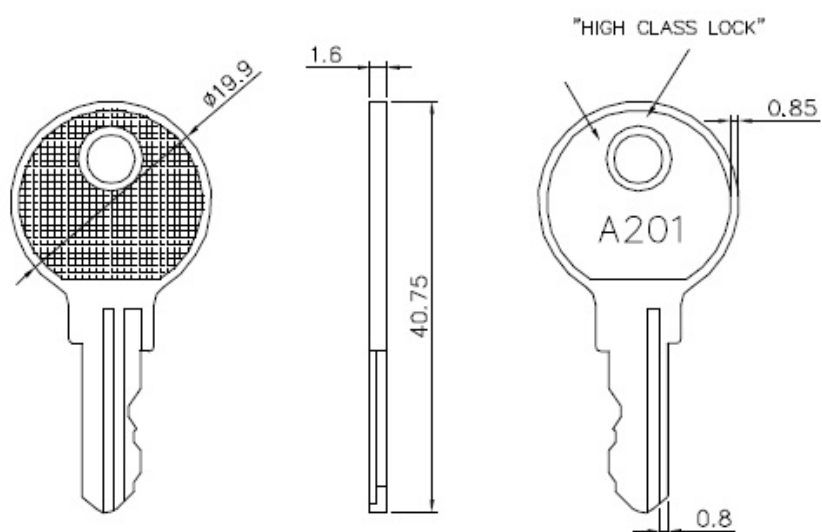

PRODUCT SHEET

Description:

Master Key F/Combination Lock M215, M300 & M316, Code A201

Item number:

14.08.251-0

Units	Box	Carton	HS Code	Barcode
Pcs.	1	100	8301700000	
				5704866441612

SISO A/S

Mileparken 11
DK-2740 Skovlunde
Denmark
VAT: DK 24786013